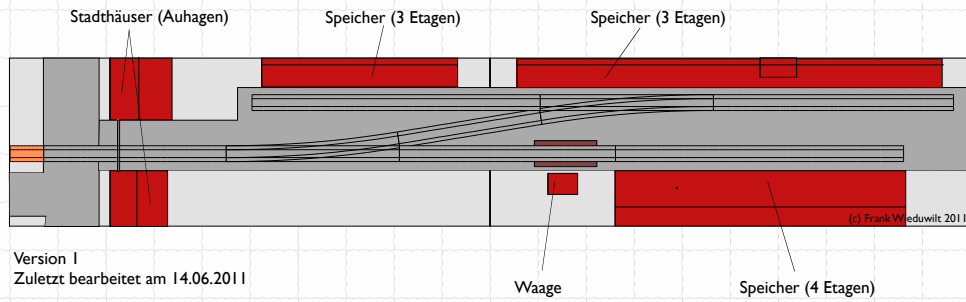

Anschluss Raiffeisen (BHG) Erfurt, Rathenaustraße

Version I
Zuletzt bearbeitet am 14.06.2011

Segmentgröße: 1000x350mm
Rastermaß: 100mm